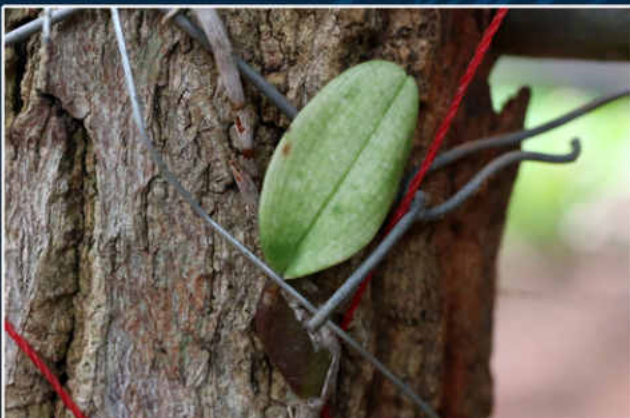

สิงโตลำแบน

ชื่ออื่นๆ : สิงโตปากเปิด

Bulbophyllum planibulbe (Ridl.) Ridl.

ช่วงระยะออกดอก : เมษายน

ลักษณะทางพฤกษศาสตร์ : กล้วยไม้อิงอาศัย มีเหง้าทอดเลื้อย ลำลูกกล้วยรูปทรงรีแกมรูปขอบขนาน กว้าง 5 มม. ยาว 1.5 ซม. ใบรูปขอบขนานแกมรี กว้าง 0.5-1 ซม. ยาว 1-3 ซม. **ดอก** ออกเป็นช่อ จำนวน 1-4 ดอก บานเต็มที่ กว้าง 5 มม. **กลีบเลี้ยง** สีม่วง ปลายกลีบสีเหลือง **กลีบดอก** สีเหลืองอมเขียว

ถิ่นที่อยู่ : พบตามป่าหินปูน ทางภาคใต้ของประเทศไทย