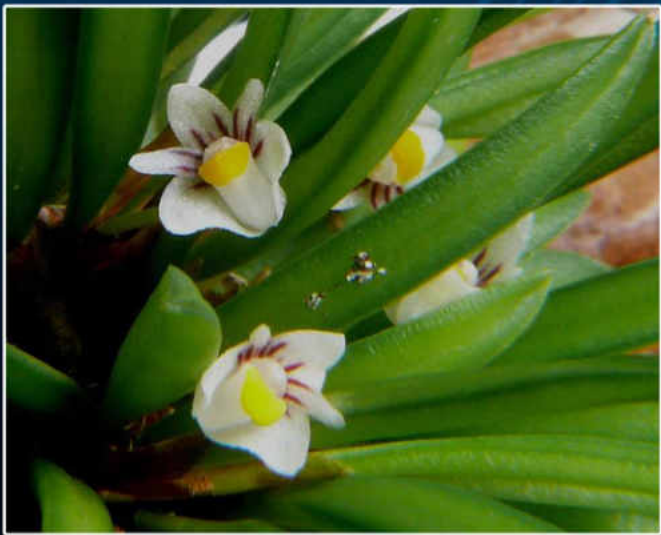

# แฉล้ม

ชื่ออื่นๆ :

*Ceratostylis pleurothallis* (C.S.P.Parish & Rchb.f.) Seidenf.

ช่วงระยะออกดอก : มิถุนายน-กรกฎาคม

**ลักษณะทางพฤกษศาสตร์ :** กล้วยไม้อิงอาศัย เจริญแบบแตกกอ ลำต้นสั้น หุ้มด้วยกาบใบสีน้ำตาล ใบ จำนวน 1 ใบ แผ่นใบรูปแถบถึงรูปขอบขนาน หรือรูปใบหอกกลับ กว้าง 0.2-0.3 ซม. ยาว 1.5-4 ซม. ปลายใบหยักเป็นสองแฉกไม่เท่ากัน **ช่อดอก** ดอกเดี่ยว ออกที่โคนลำลูกกล้วย ก้านดอกมีขน ดอกบานเต็มที่กว้าง 5-7 มม. สีขาว มีลายขีดตามยาวสีม่วงแดงใกล้ส่วนโคนกลีบ มีกลิ่นหอม **กลีบเลี้ยงและกลีบดอก** ผิวด้านนอกมีขน **กลีบเลี้ยงกลาง** รูปรี ปลายกลีบมน **กลีบเลี้ยงคู่ข้าง** รูปขอบขนานเบี้ยว ปลายกลีบมน **กลีบดอก** รูปรีแกมขอบขนาน ปลายกลีบมน **กลีบปาก** รูปไข่ สีเหลือง แผ่นกลีบหนา เส้นประสาทสั้นป้อม

**ถิ่นที่อยู่ :** พบตามป่าดิบเขตร้อน และป่าดิบเขาทางภาคใต้ ที่ระดับความสูง 1,000-1,700 เมตร จากระดับน้ำทะเล