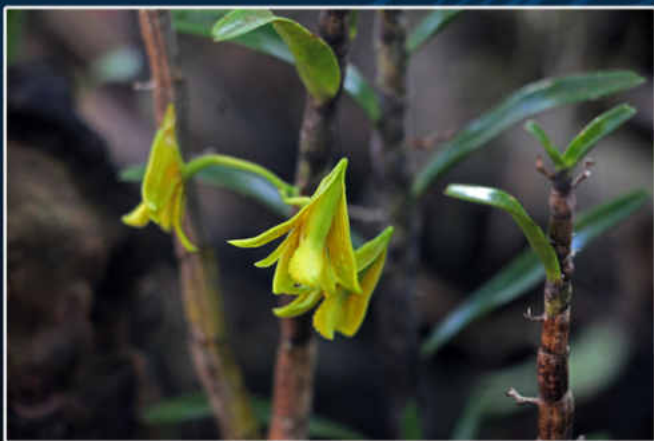

## หวายนพรัตน์ธรา

ชื่ออื่นๆ : เอื้องทองใต้

*Dendrobium metachilinum* Rchb.f.

ช่วงระยะออกดอก : มีนาคม

**ลักษณะทางพฤกษศาสตร์ :** ลำต้น เจริญทางด้านข้าง ลำลูกกล้วยทรงกระบอก ใบ รูปขอบขนานแกมรูปแถบ **ช่อดอก** แบบกระจจะ มี 3-4 ดอก ดอก กว้าง 1.5-2 ซม. สีเขียวอมเหลือง **กลีบเลี้ยงและกลีบดอก** รูปแถบ ปลายกลีบแหลม **กลีบเลี้ยง** มีเส้นสีน้ำตาลพาดผ่านหลายเส้น **กลีบปาก** รูปหอกแกมรูปแถบ สีเหลือง มีสันสองสันยาวจากโคนกลีบถึงกลางกลีบ ขอบกลีบเป็นขนละเอียด ดอกเมื่อบานเต็มที่ไม่แผ่กว้าง

ถิ่นที่อยู่ : พบได้ที่ จ.พังงา